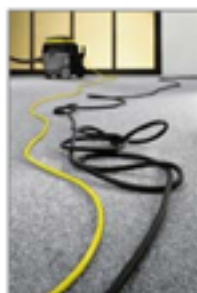

La solución la tiene Kärcher !!
La aspiradora T 15/1 es la herramienta ideal para la aspiración silenciosa y efectiva.

La máquina combina alto confort económico debido a la integración de manguera de succión, largo cable de alimentación, así como dos puestos de parqueo para la herramienta de piso, con una excelente potencia de aspiración y enorme radio de acción.

Las ventajas saltan a la vista:

- Puesto integrado para accesorios
- Cable de alimentación y manguera de succión integrados
- " Comfort bend " que encaja perfectamente en la manguera del aspirador lo que aumenta el confort y reduce el nivel de ruido.
- Cable de alimentación "highflex " enormemente robusto
- Menor Nivel de emisión de ruido en su categoría(59 dB(A))

La T 15/1 ofrece un puesto-accesorios integrado, localizado en su parte trasera. Eso facilita el acceso a los accesorios siempre que sea necesario, acelerando el proceso de limpieza y –manteniendo los accesorios organizados e almacenados correctamente